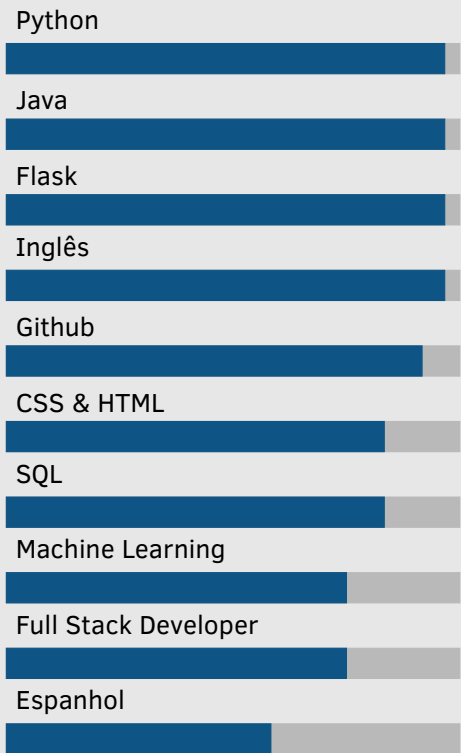

Leon Diniz Alves

Web Design & Matemático

- 16 setembro 1991
- ldalves.com.br
- +55 21 98725 1609
- Rio de Janeiro
- leondiniz2006@gmail.com

Resumo

Mestre em Matemática Aplicada pela Fundação Getúlio Vargas. Possui graduação em Administração pela mesma instituição. No momento procuro ganhar experiência na área de programação focando em estatística, análise de Big Data e visão computacional. Possui conhecimento das seguintes linguagens de programação: Python, Java e SQL.

Objetivo

Procuo ganhar experiência na área de computação e modelagem matemática.

Habilidades

Formação Acadêmica

- Desde 2017 Doutorado em Biologia Computacional PGBCS/IOC/Fiocruz
  Estudo do impacto de mudanças climáticas sobre a distribuição espacial dos casos de arboviroses
- 2015-2016 Mestrado em Modelagem Matemática da Informação EMAP/FGV
  Desenvolvimento de um sistema de baixo custo para contagem automática de ovos de Aedes
- 2011 Intercâmbio de graduação Universidade de Tilburg
- 2009-2014 Graduação em Administração Pública e de empresas EBAPE/FGV
  Transgressão da moral vista por diferentes culturas

Publicações e Patentes

- 2018 Criação do site: <http://professordiniz.com/>
- 2018 Criação do site: <http://ldalves.com.br/>
- 2017 Transgressão da moral vista por diferentes culturas. In: 13º Colóquio Habermas e 4º Colóquio de Filosofia da Informação, 2017, Rio de Janeiro. Anais do 13º Colóquio Habermas e 4º Colóquio de Filosofia da Informação. Rio de Janeiro: Salute, 2017. v. 1. p. 308-315
- 2017 Criação do site: <http://digaaimeujovem.com/>
- 2016 Menção Honrosa - Desenvolvimento de um sistema de baixo custo para contagem automática de ovos de Aedes Aegypti utilizando técnicas de processamento de imagem. In: Eliana Carlan; Fabiana Carneiro de Araújo Costa; Mônica Alves de Azevedo. (Org.). Prêmio de Incentivo em Ciência e Tecnologia para o SUS - 2016. 1ed. Brasília: Ministério da Saúde, 2016, v. 1, p. 109-113
- 2016 Aplicativo para celular android: Egg Searcher

Prêmios

- 2016 Menção Honrosa em Prêmio de Incentivo em Ciência e Tecnologia para o SUS

Experiência

- Desde 2018 Centro Federal de Educação Tecnológica/CEFET Professor
  Docência nas turmas do técnico de administração: aulas de estatística, matemática financeira e logística
- 2017 Coordenação de Aperfeiçoamento de Pessoal de Nível Superior, CAPES Pesquisador Doutorado
  Realizar mapas de predição do número de casos de dengue no Brasil a partir de variáveis ambientais tendo uma visão Bayesiana
- 2017 Radical Colégio e Curso Professor
  Professor de matemática do pré-vestibular e monitor do nono ano
- 2015-2016 Escola de matemática aplicada, EMAP/FGV Pesquisador Mestrado
  Responsável pelo desenvolvimento do aplicativo EggSearcher Info-Dengue encontrado na Play Store do Google
- 2015 Escola de Economia e Finanças, EPGE/FGV Assistente de pesquisa
  Foi desenvolvido tarefas preliminares de Manipulação e Análise de Dados, especificamente o tratamento de dados de satélite georeferenciados referentes ao desmatamento no Brasil utilizando como ferramenta o Google Earth Engine
- 2015 FGV Projetos Estagiário
  Administrador Financeiro